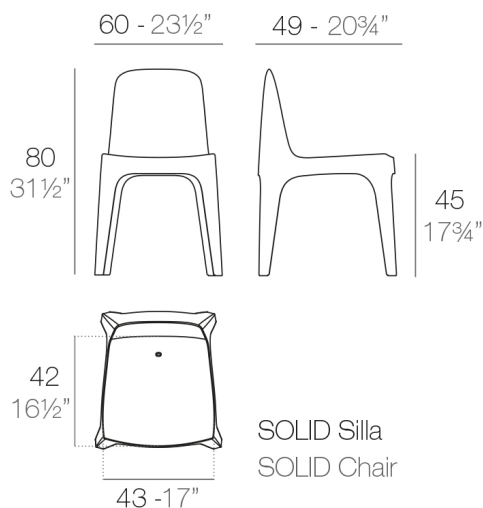

Finie

BASIC PP

Ref. 55024

Disponible dans diverses couleurs

COLOR	BASIC INJECCION PP
BLANC	
NOIR	
BRONZE	
ROUG	
PISTACHE	
ECRU