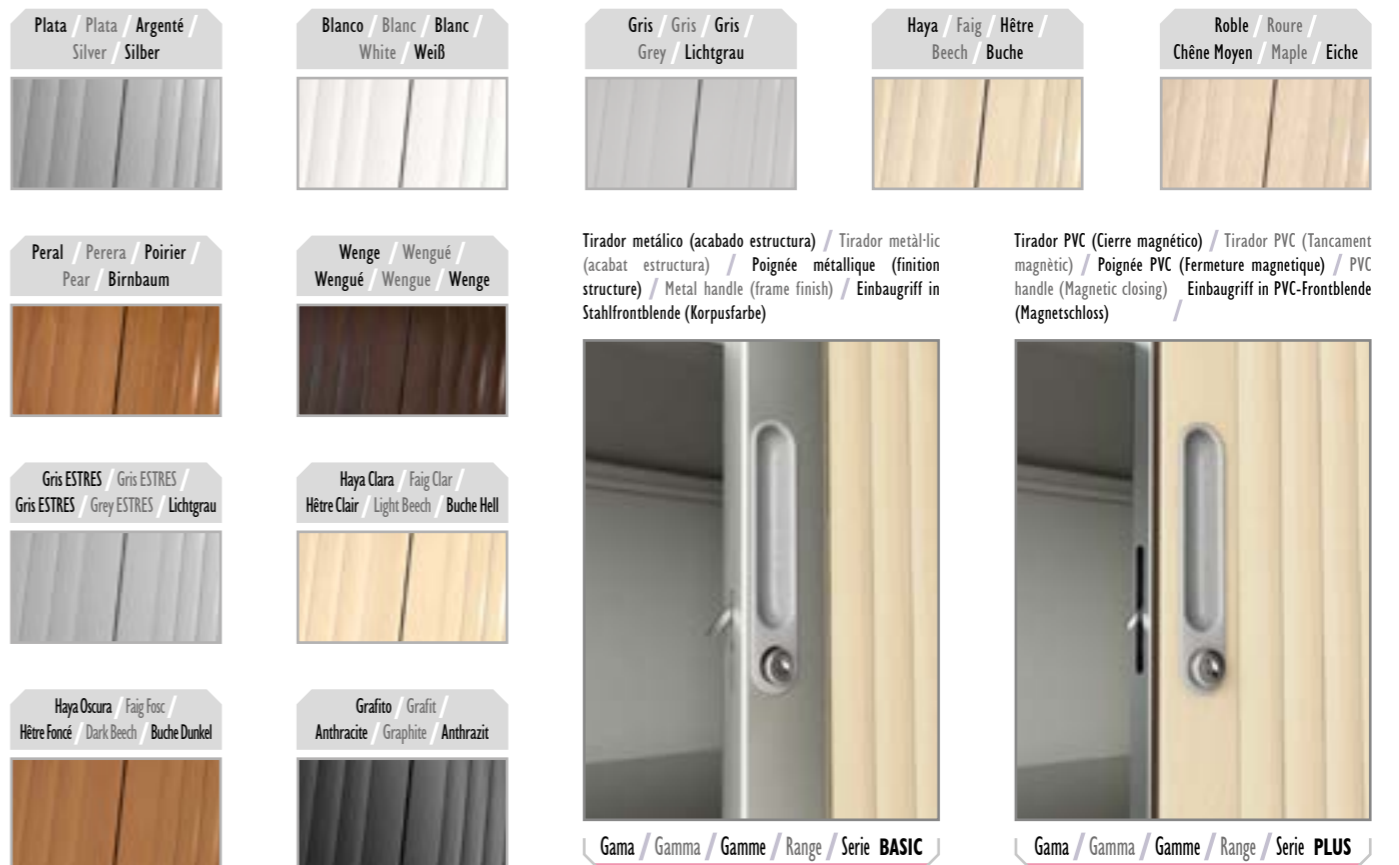

Mueble montado. / Moble muntat. / Meuble monté. / Assembled Bookcases. / Aktenschränke montiert und verleimt.

metálica

Ctra. de Guissona, km 1
25200 CERVERA (Lleida) SPAIN
F (+34) 973 53 06 49
mobel@mobellinea.es
www.mobellinea.es