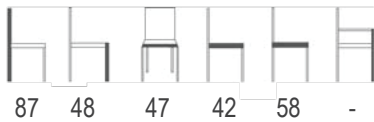

MOOD#91 PB06 UNI

MOODS '16 Collection

CONTRACT oui

UK approved oui

16 décembre 2019

La nouvelle génération de MOODS, la collection Mobitec qui vous offre un maximum d'options de personnalisation ! Particularités de cette cuvée 2016 : encore plus de choix, des finitions plus poussées, des coussins amovibles pour un confort renforcé. En tout, plus de 300 000 combinaisons sont possibles ! Le pied tournant à 360°, disponible même sur piétement bois, fait également son entrée. Et, comme toujours, nous vous proposons des tables assorties en piétement bois et métallique.