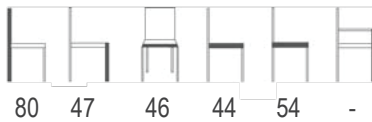

# CHEESE NEW 47CM

CONTRACT oui

UK approved oui

16 décembre 2019

Le petit à tout faire. Simple tabouret ou tabouret à dossier, hauteurs d'assise de 40 cm ou de 47 cm, le modèle Cheese invite à la détente. Qu'il soit placé isolément ou groupé autour d'une table, Cheese réduit le temps d'attente – pour autant que vous le souhaitez.

**structure:**

Hêtre massif, panneaux HDF

**composition de l'assise:**

Mousse HR de 35 kg/m<sup>3</sup> (10 mm), mousse polyéther de 55 kg/m<sup>3</sup> (20 mm)

**composition du dossier:**

Mousse HR de 43 kg/m<sup>3</sup> (40 mm), mousse polyéther de 55 kg/m<sup>3</sup> (40 mm)