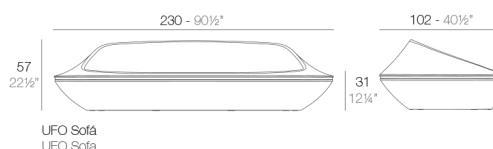

LED RGBW DMX

Ref. 63002D

Mobilier avec illumination intérieure grâce à une technologie LED RGBW et télécommande pour changer de couleur. Également contrôlé par DMX-1024 (wireless), permettant la communication entre un ou plusieurs produits

LED RGBW BATTERIE

Ref. 63002Y

Mobilier avec illumination intérieure grâce à une technologie LED RGBW alimentée par une batterie. Une télécommande est incluse pour changement de couleur et un chargeur. Disponible uniquement en finition glacé mat.