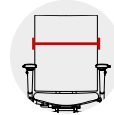

3D armleggeropdekjes
3D armpad covers

Kledinghanger chroom
Coat hanger chrome

Afmetingen en gewicht // Measurements and weight

Zithoogte Seat height	Zittingbreedte Seat width	Zitdiepte Seat depth	Rugbreedte Back width	Totale hoogte Total height	Hoogte armleggers Armrest height
490-640 mm	530 mm	480-540 mm	530 mm	1200-1470 mm	130-230 mm