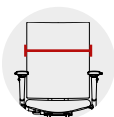

Bureaustoel // Office Chair

In hoogte en diepte instelbare hoofdsteun

Height and depth adjustable headrest

In hoogte verstelbare, ergonomisch gevormde, extra hoge rugleuning

Height adjustable, ergonomically shaped, extra high backrest

Rückenlehne & Sitz in mix Stoff und Leder
Dossier et assise en mix tissu et cuir

Rückenlehne & Sitz in Leder
Dossier et assise en cuir

Faltbare Armlehne
Accoudoirs escamotables

Arretierbare 3D Auflagen
Dessus d'accoudoir 3D bloquables

Kleiderbügel Chrom
Cintre chrome

Maße und Gewicht // Dimensions et poids

Sitzhöhe Hauteur d'assise	Sitzbreite Largeur d'assise	Sitztiefe Profondeur d'assise	Rückenbreite Largeur dos	Gesamthöhe Hauteur totale	Höhe Armlehnen Hauteur accoudoirs
490-640 mm	530 mm	480-540 mm	530 mm	1200-1470 mm	130-230 mm