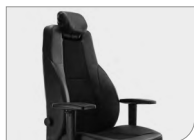

Stofffarben // Couleurs de tissu

Dieser
Bürostuhl
ist verfügbar in

60
Farben

Cette
chaise de bureau
est disponible en

60
couleurs

Optionen // Options

Rückenlehne und Sitz in Regain
Dossier et assise en Regain