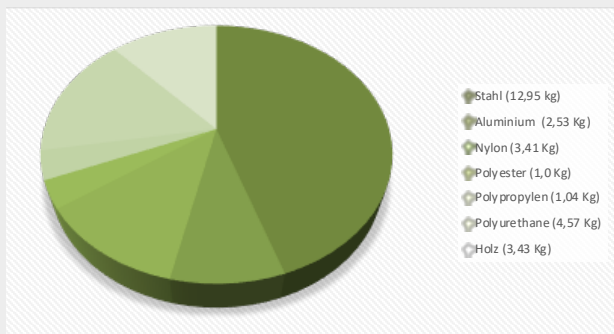

Optionen // Options

Maße und Gewicht // Dimensions et poids

Sitzhöhe Hauteur d'assise	Sitzbreite Largeur d'assise	Sitztiefe Profondeur d'assise	Rückenbreite Largeur dos	Gesamthöhe Hauteur totale	Höhe Armlehnen Hauteur accoudoirs
490-640 mm	530 mm	480-540 mm	530 mm	1200-1470 mm	130-230 mm

Gewicht // Poids: 28,93 KG   **Maximale Belastung // Capacité maximale:** 200 KG

Garantie und Service // Garantie et service

> **5 Jahr Garantie // Garantie de 5 ans**

> **Wartungsfreundlich durch einfachen Austausch von Teilen**

Entretien facile par échange simple des parts

> **10 Jahr nachliefern Garantie bezüglich Ersatzteile**

Livraison en supplément des parts pendant 10 ans

> **Einfache Montage**

Assemblage facile

Umwelt und Materialien // Environnement et matériaux

Eigenschaften // Caractéristique

> **FCKW-freier Schaumstoff**

Mousse sans FCKW

> **PAK-frei**

Sans HAP

> **Stoffe nicht verklebt**

Matières non-collées

> **Bei Nutzung**

emissionsarme Werkstoffe

Usage des matières avec
pauvre émission

> **ISO 14001**

ISO 14001

Materialanteil // Partie Matière

Material Matière	Davon recycelt Dont recyclée	Recyclebar Recyclable
Stahl // Acier	56%	100%
Aluminium	100%	100%
Nylon	100%	100%
Polyester	0%	100%
Polypropylen	0%	100%
Polyurethane	0%	0%
Holz // Bois	0%	100%

Recyclingmaterial-Anteil

Durchschnittlicher recyclingmaterial-Anteil: c.a. 42%.
Recyclebar: c.a. 81%

Pourcentage matières recyclées dans produit

Pourcentage moyen des matières recyclées dans produit :
± 42 %. Recyclable: c.a. 81%