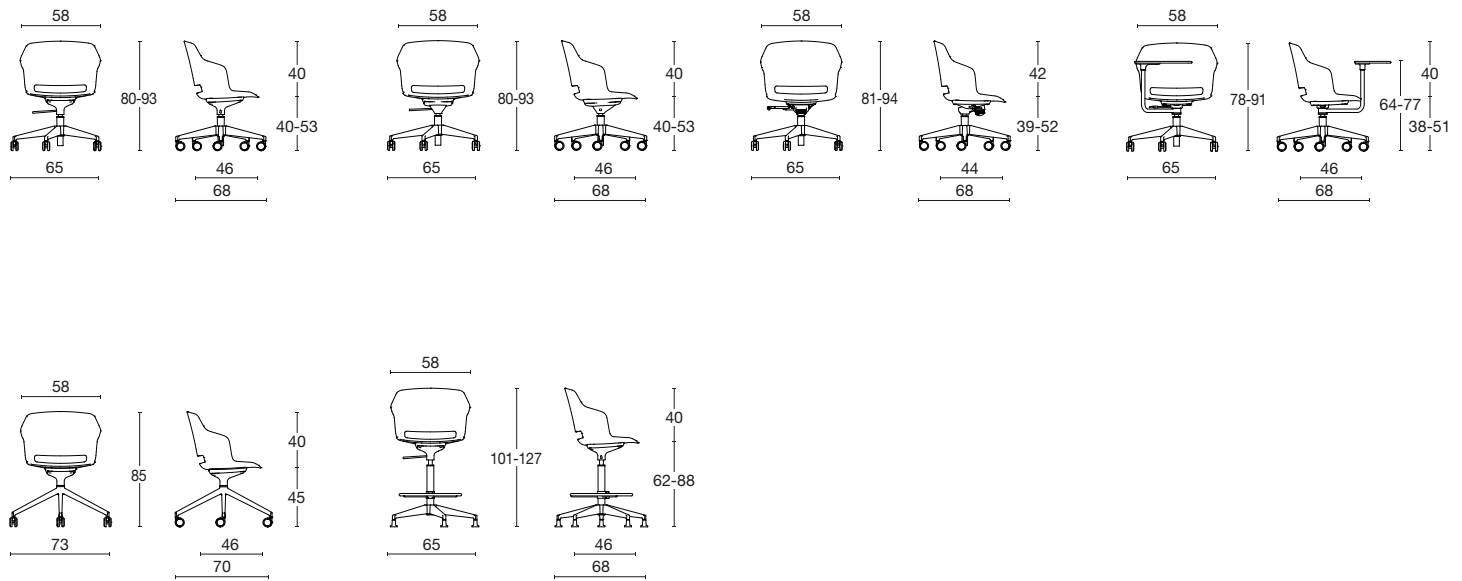

CLOP

DorigoDesign / 2018

Blazer CUZ30

CLOP

DorigoDesign / 2018

UNI EN 1335 TIPO B / CAM / Garantie: 5 ANS

Sièges de bureau / visiteur / tabouret technique

Fauteuil avec coque en polypropylène renforcé, avec possibilité d'assise rembourré et revêtue, coussin dossier disponible revêtu et avec de soutien lombaire réglable pour une utilisation opérative, ou coque complètement revêtue. Disponible sur base 5 branches en noir ou blanc en polypropylène ou en aluminium, avec élévation à gaz ou mécanisme oscillant libre ou inclinaison knee-tilt. La version avec tablette tournant en HPL est parfaite pour les salles de conférences, réunions et pour le monde scolaire. Pour une version réunion la base est en aluminium poli, ou peinte en noir ou blanc sur 4 rayons avec roulettes. La version tabouret technique s'adapte aux tables hautes ou laboratoires et elle est équipé d'un repose-pieds chromé. La gamme CLOP est très large et elle dispose également de plusieurs piètements fixes, chromés ou peints, en bois, version poutre, tabouret (voir la section Visiteur et Chaises).