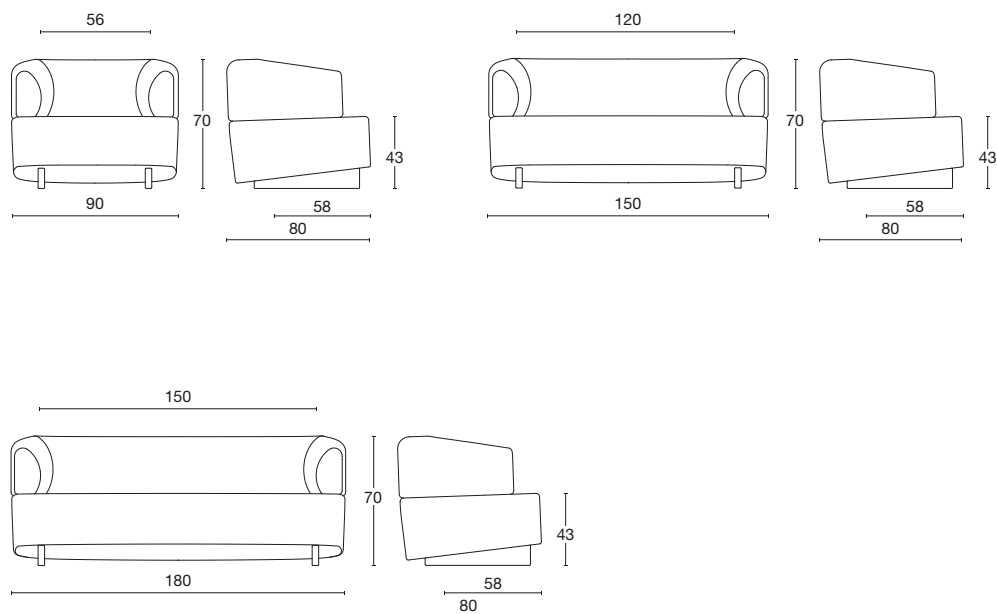

# LOFT

Plus Design / 2020

Jet 6091

Gorgeous 2113 - 2102

## Fauteuil et canapé

Fauteuil, canapé 2 et 3 places, aux lignes sinueuses et élégantes, idéal pour meubler les bureaux exécutifs, les salles d'attente et les lounges d'hôtel. Structure interne en contreplaqué de hêtre et rembourrage en mousse de polyuréthane haute densité, sur pieds en bois peint en noir. En option: accessoire décoratif peint en noir entre le siège et le dossier.